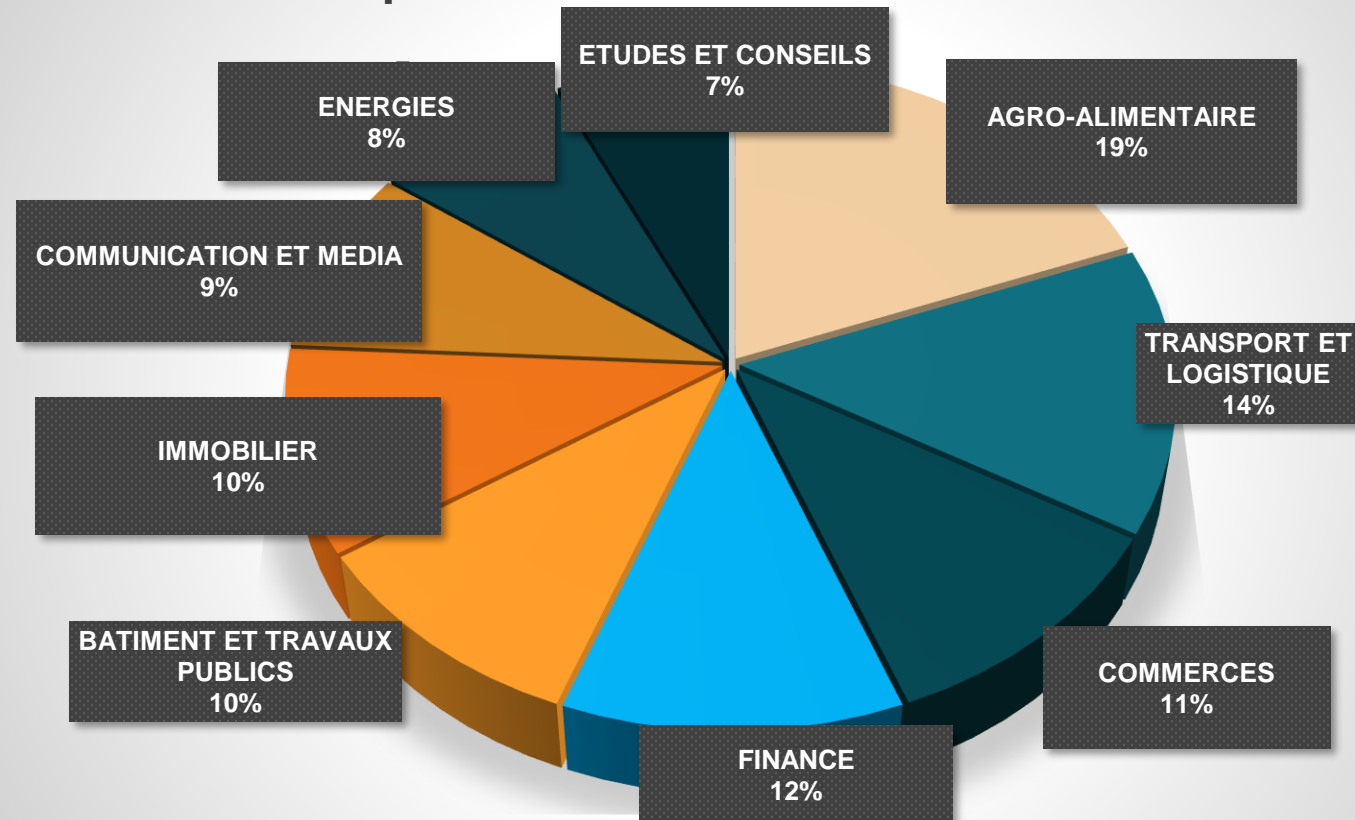

Club des Investisseurs Sénégalais

"Ensemble, pour un secteur privé national fort ! "

LE CIS EN BREF

- Pilier de souveraineté économique par investissements structurants au Sénégal
- Creuset de partenariats pour programmes, projets et propositions de politique du secteur privé
- 87 membres au 30 juin 2024 dans divers secteurs de l'économie nationale

REPARTITION SECTORIELLE DES ACTIVITES DES MEMBRES

Répartition sectorielle des activités

BABACAR NGOM

SEDIMA

AVICULTURE - MINOTERIE

PIERRE ATÉPA GOUDIABY

GROUPE ATEPA

ARCHITECTURE